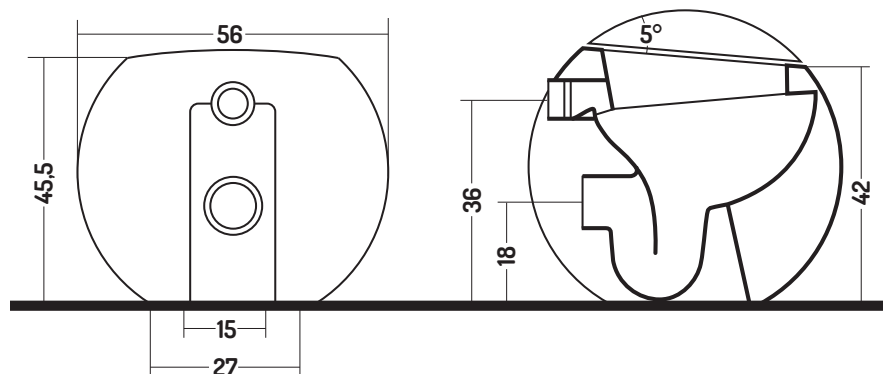

SFERA

COD. SF00100001

WC a Terra

Back to wall WC

Ø 56 cm

Disponibilità colori

cod. 01
Bianco Lucido
White Gloss

Caratteristiche