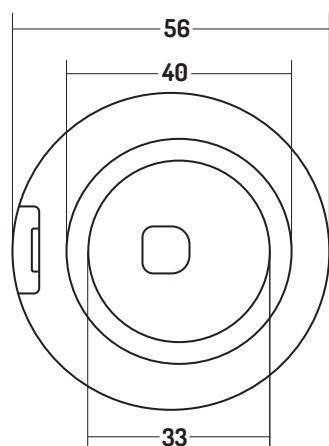

SFERA

COD. SF00100001

WC a Terra

Back to wall WC

Ø 56 cm

Disponibilità colori

cod. 01
Bianco Lucido
White Gloss

Caratteristiche