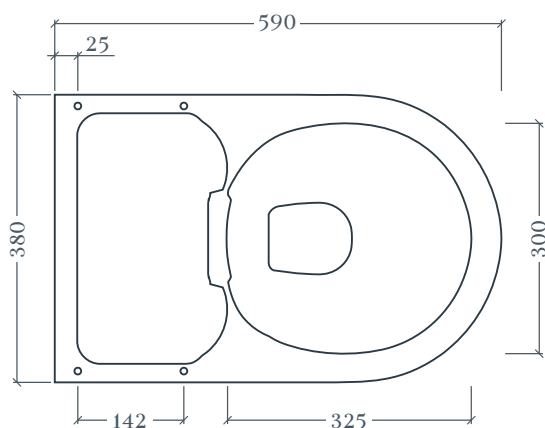

HYPE | HYV002

Wc terra Senza Brida multi-funzione 38*59
Back to wall multi-function Rimless WC 38*59

Peso: KG 23
Weight: KG 23

Top view

Side view

Back view

THE.SANIGLAZE

ATTENZIONE! Accessori non inclusi
ATTENTION! Accessories not included

Acqua | Water ●
Corrente | Electricity ●

Lunghezza tubo flessibile 3/8": 150mm dal muro
Lunghezza cavo elettrico: 250mm dal muro
3/8" Flexible hose length: 150mm from the wall
Power cord length: 250mm from the wall

* Cassetta ad incasso NON predisposta per smart toilet
Concealed cistern NOT pre-arranged for smart toilet

N.B. Le misure indicate possono subire una variazione dell'0,6% circa, dovuta ad usura stampi e a variazioni delle caratteristiche tecniche relative alle materie prime che compongono l'impasto.

N.B. Indicated size could have a variation of about 0,6% due to usure of the moulds or the variations of the materials' technical characteristics used in the mixture.