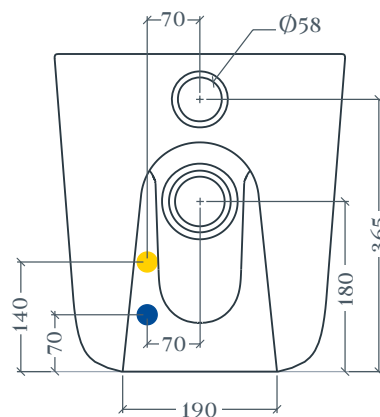

HYPE | HYV002

Wc terra Senza Brida multi-funzione 38*59
Back to wall multi-function Rimless WC 38*59

Peso: KG 23
Weight: KG 23

Top view

Side view

Back view

THE.SANIGLAZE

ATTENZIONE! Accessori non inclusi
ATTENTION! Accessories not included

Acqua | Water ●
Corrente | Electricity ●

Lunghezza tubo flessibile 3/8": 150mm dal muro
Lunghezza cavo elettrico: 250mm dal muro
3/8" Flexible hose length: 150mm from the wall
Power cord length: 250mm from the wall

* Cassetta ad incasso NON predisposta per smart toilet
Concealed cistern NOT pre-arranged for smart toilet

N.B. Le misure indicate possono subire una variazione dell'0,6% circa, dovuta ad usura stampi e a variazioni delle caratteristiche tecniche relative alle materie prime che compongono l'impasto.

N.B. Indicated size could have a variation of about 0,6% due to usure of the moulds or the variations of the materials' technical characteristics used in the mixture.