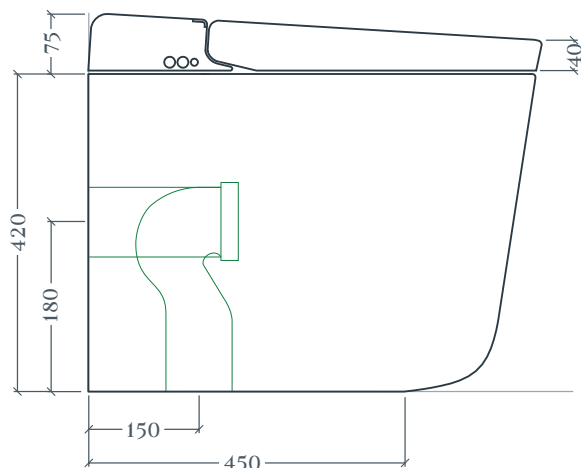

HYPE | HYV002

Wc terra Senza Brida multi-funzione 38*59
Back to wall multi-function Rimless WC 38*59

Peso: KG 23
Weight: KG 23

Top view

Side view

Back view

THE.SANIGLAZE

ATTENZIONE! Accessori non inclusi
ATTENTION! Accessories not included

Acqua | Water ●
Corrente | Electricity ●

Lunghezza tubo flessibile 3/8": 150mm dal muro
Lunghezza cavo elettrico: 250mm dal muro
3/8" Flexible hose length: 150mm from the wall
Power cord length: 250mm from the wall

* Cassetta ad incasso NON predisposta per smart toilet
Concealed cistern NOT pre-arranged for smart toilet

N.B. Le misure indicate possono subire una variazione dell'0,6% circa, dovuta ad usura stampi e a variazioni delle caratteristiche tecniche relative alle materie prime che compongono l'impasto.

N.B. Indicated size could have a variation of about 0,6% due to usure of the moulds or the variations of the materials' technical characteristics used in the mixture.