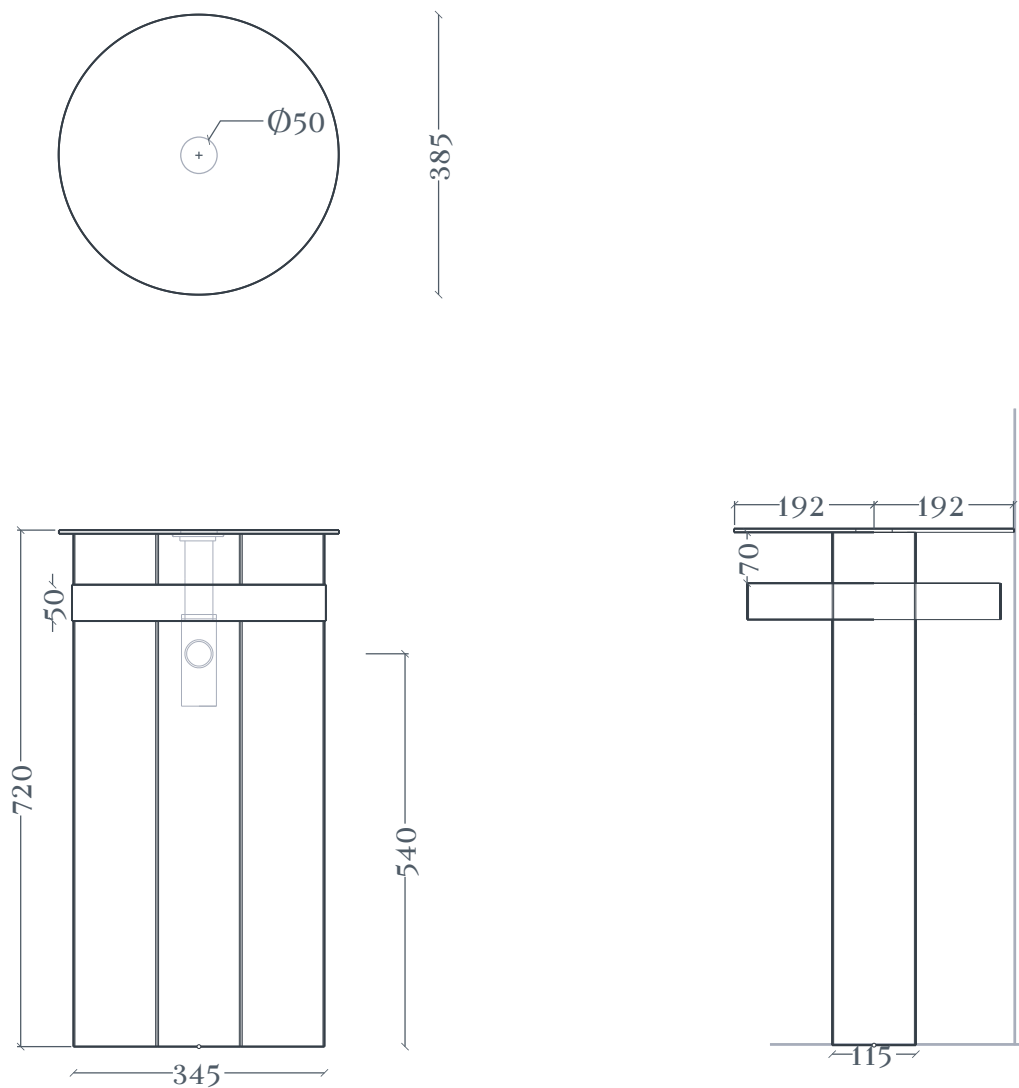

## CHURCH 3 | ACA085

struttura 3 tubi metallo per lavabi appoggio Ø 39 h 71  
3-pipe metal structure for countertop washbasins Ø 39 h 71

Peso: KG 21  
Weight: KG 21

## CHURCH 4 | ACA086

struttura 4 tubi metallo per lavabi appoggio 34 x 53 h 71  
4-pipe metal structure for countertop washbasins 34 x 53 h 71

Peso: KG 27  
Weight: KG 27