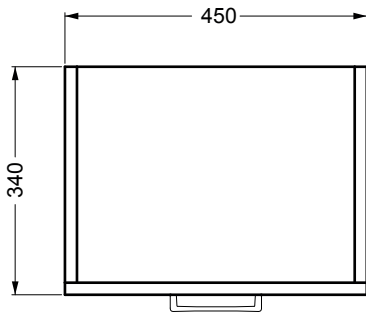

**BRAVA 6**

Colonna sospesa 2 ante e 2 ripiani interni  
 DX-SX  
 60x34x210 h.

PIANTA

VISTA FRONTALE

VISTA FRONTALE SENZA ANTE

VISTA LATERALE