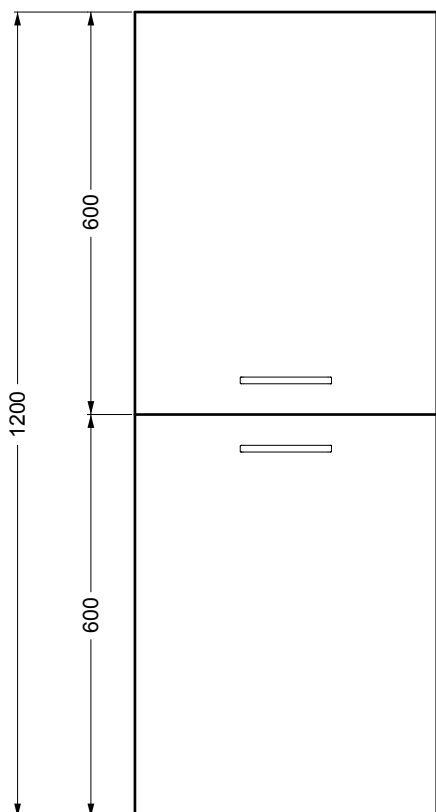

**BRAVA 6**

Colonna sospesa 2 ante e 2 ripiani interni  
 DX-SX  
 60x34x210 h.

PIANTA

VISTA FRONTALE

VISTA FRONTALE SENZA ANTE

VISTA LATERALE