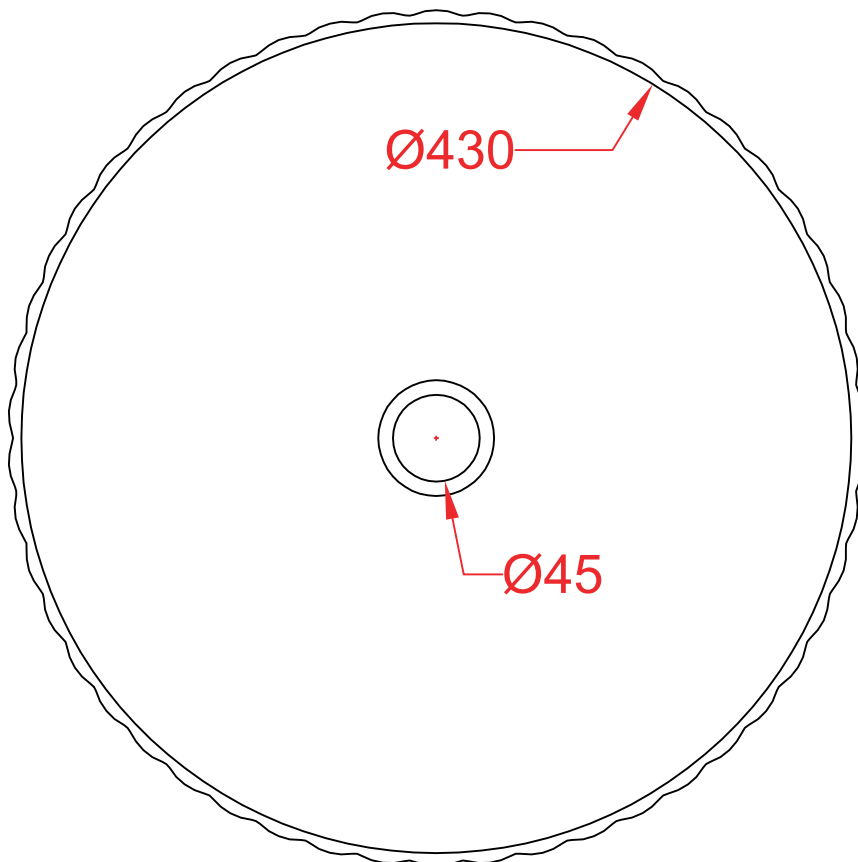

PESO/WEIGHT: KG 9

the.artceram
made in Italy

N.B. Le misure indicate possono subire una variazione dell'0,6% circa, dovuta ad usura stampi e a variazioni delle caratteristiche tecniche relative alle materie prime che compongono l'impasto.

N.B. Indicated size could have a variation of about 0,6% due to usure of the moulds or the variations of the materials' technical characteristics used in the mixture.